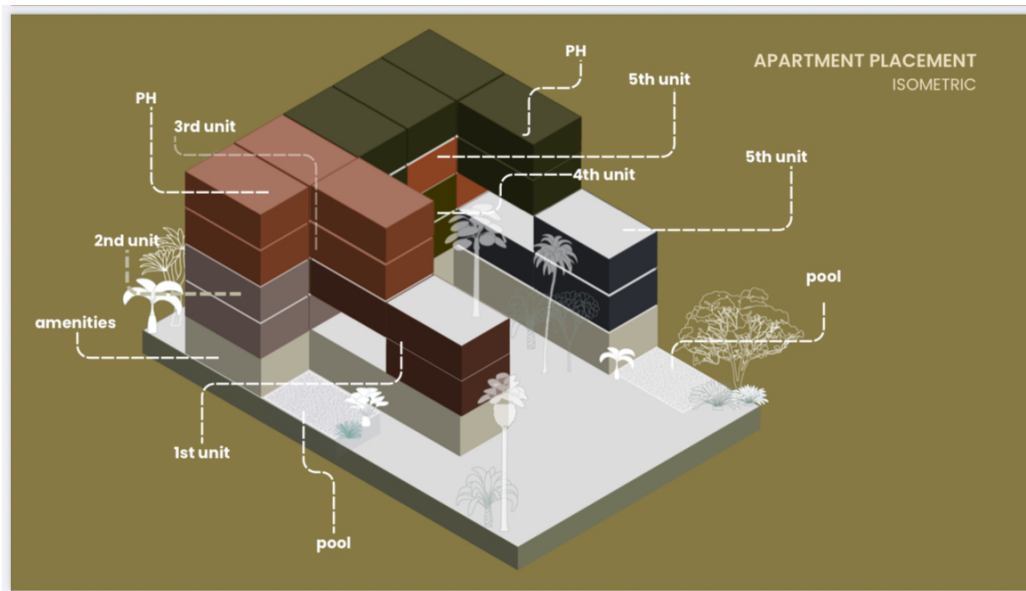

ROYALTY FARMS

 **WEB**
WWW.ROYALTYFARMS.NET

 **PHONE**
855-479-4083

 **ADDRESS**
18200 VON KARMAN AVE. SUITE 850
IRVINE, CA 92612