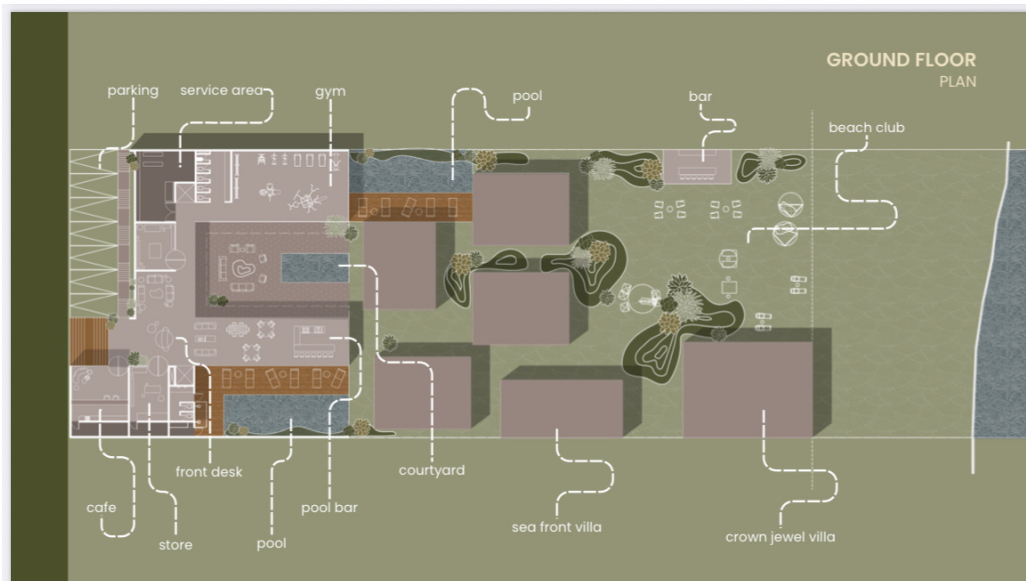

ROYALTY FARMS

 **WEB**
WWW.ROYALTYFARMS.NET

 **PHONE**
855-479-4083

 **ADDRESS**
18200 VON KARMAN AVE. SUITE 850
IRVINE, CA 92612